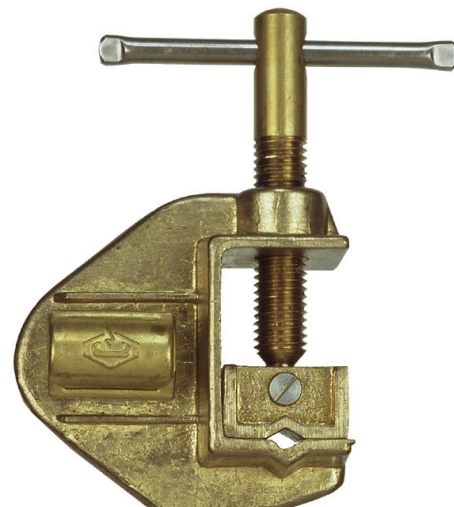

Sicame Group

MT-84...

Étau de terre pour MALT

Utilisation :

- Étau de MALT.

Caractéristiques :

- Capacité de serrage: ronds de 6 à 25 mm; plats jusqu'à 25 mm.
- Matière : Cuivre aluminium.
- Avec étiquette NFC